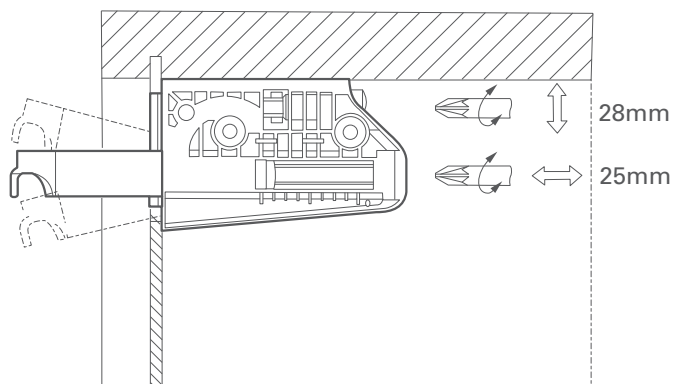

- Capacidademáxima de peso de 50kg cada pênsil;
- Regulagem horizontal 25mm;
- Regulagem vertical 28mm.

Componentes

Suporte
1x Esquerdo
1x Direito

2x
Barra de apoio

Capa para pênsil
1x Esquerdo
1x Direito

Regulagem

O fundo do móvel deverá estar recuado 12mm em relação a borda

Medidas para Fixação

Barra de apoio (fixa à parede)

Dispositivo aplicado no móvel