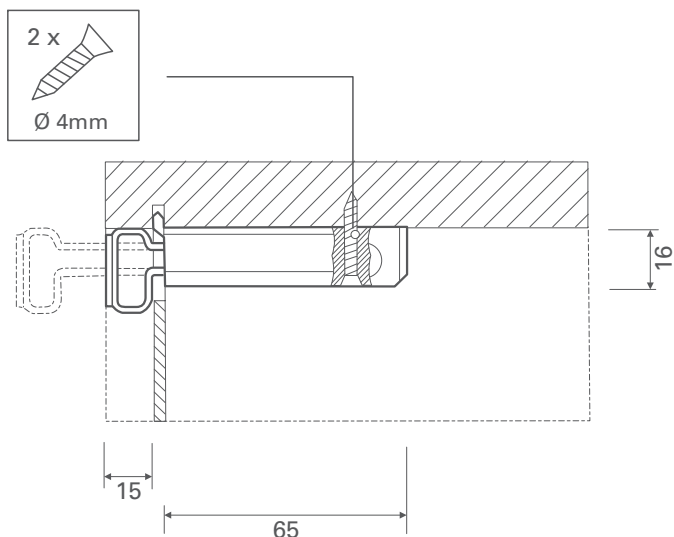

- Capacidademáxima de peso de 50kg cada pênsil;
- Regulagem horizontal 25mm;
- Regulagem vertical 28mm.

Componentes

Suporte
1x Esquerdo
1x Direito

2x
Barra de apoio

Capa para pênsil
1x Esquerdo
1x Direito

Regulagem

O fundo do móvel deverá estar recuado 12mm em relação a borda

Medidas para Fixação

Barra de apoio (fixa à parede)

Dispositivo aplicado no móvel