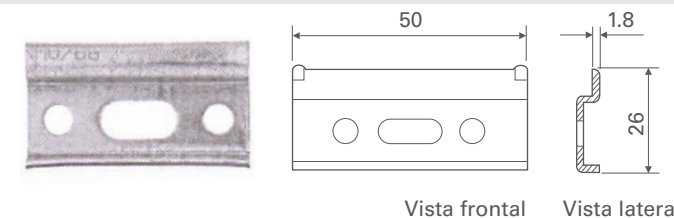

- Capacidademáxima de peso de 50kg cada pênsil;
- Regulagem horizontal 25mm;
- Regulagem vertical 28mm.

Componentes

Suporte
1x Esquerdo
1x Direito

2x
Barra de apoio

Capa para pênsil
1x Esquerdo
1x Direito

Regulagem

O fundo do móvel deverá estar recuado 12mm em relação a borda

Medidas para Fixação

Barra de apoio (fixa à parede)

Dispositivo aplicado no móvel