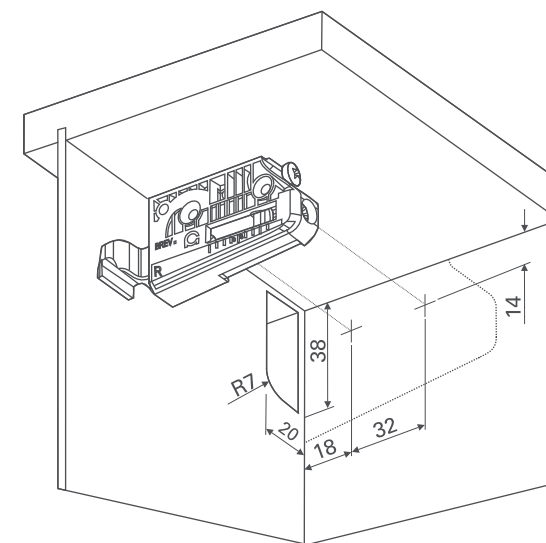

- Capacidademáxima de peso de 50kg cada pênsil;
- Regulagem horizontal 25mm;
- Regulagem vertical 28mm.

Componentes

Suporte
1x Esquerdo
1x Direito

2x
Barra de apoio

Capa para pênsil
1x Esquerdo
1x Direito

Regulagem

O fundo do móvel deverá estar recuado 12mm em relação a borda

Medidas para Fixação

Barra de apoio (fixa à parede)

Dispositivo aplicado no móvel