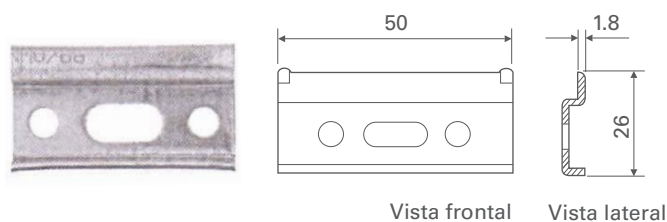

PÊNSEL 802

GIVI MOBILI ACESSÓRIOS PARA MÓVEIS LTDA.
 Rua João Bettge, 4.800, Módulo V - CEP 81350-000 - CIC - Curitiba - PR
 Fone: (41) 3906-8080 FAX: (41) 3906-8008
 www.givimobili.com.br

SUPORTE APARENTE PARA MÓVEIS SUSPENSOS AMBIDESTRO

- Capacidade máxima de peso de 65kg;
- Regulagem horizontal 10mm;
- Regulagem vertical 15mm.

Componentes

Barra de apoio (fixa à parede)

Dispositivo aplicado no móvel

O fundo do móvel deverá estar recuado 12mm em relação a borda