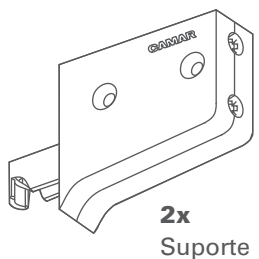

- Capacidade máxima de peso de 65kg;
- Regulagem horizontal 10mm;
- Regulagem vertical 15mm.

Componentes

Barra de apoio (fixa à parede)

Dispositivo aplicado no móvel

O fundo do móvel deverá estar recuado 12mm em relação a borda