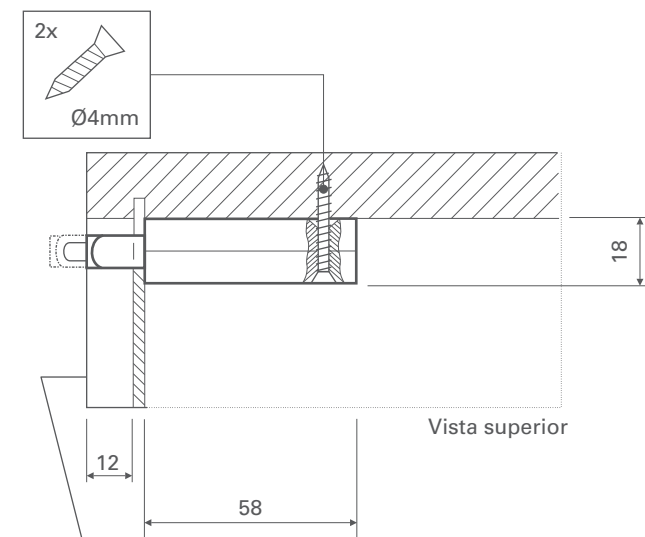

- Capacidade máxima de peso de 65kg;
- Regulagem horizontal 10mm;
- Regulagem vertical 15mm.

Componentes

Barra de apoio (fixa à parede)

Dispositivo aplicado no móvel

O fundo do móvel deverá estar recuado 12mm em relação a borda