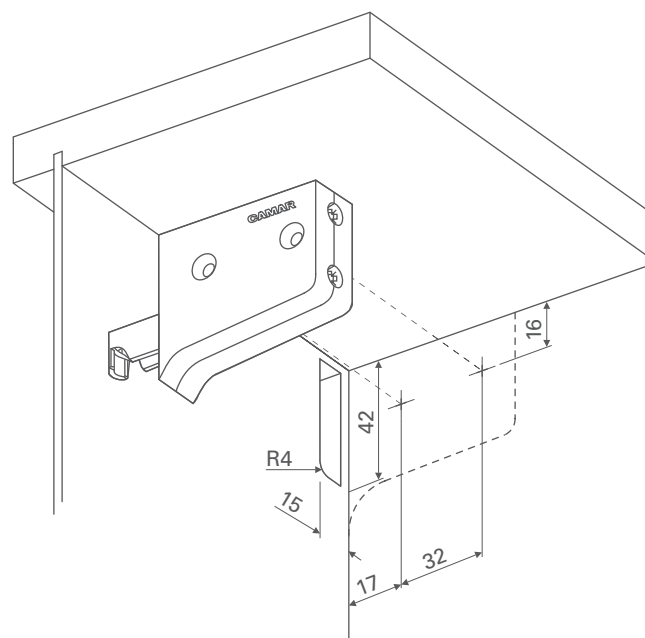

- Capacidade máxima de peso de 65kg;
- Regulagem horizontal 10mm;
- Regulagem vertical 15mm.

Componentes

Barra de apoio (fixa à parede)

Dispositivo aplicado no móvel

O fundo do móvel deverá estar recuado 12mm em relação a borda