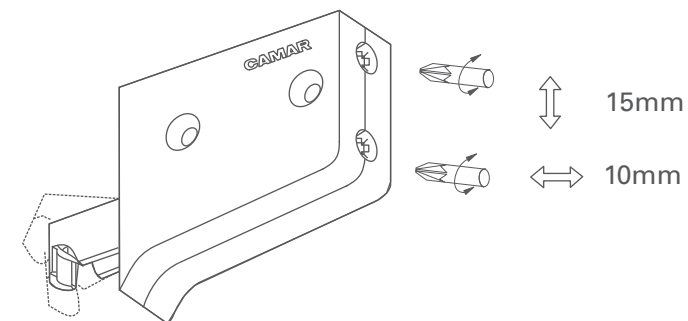

- Capacidade máxima de peso de 65kg;
- Regulagem horizontal 10mm;
- Regulagem vertical 15mm.

Componentes

Barra de apoio (fixa à parede)

Dispositivo aplicado no móvel

O fundo do móvel deverá estar recuado 12mm em relação a borda