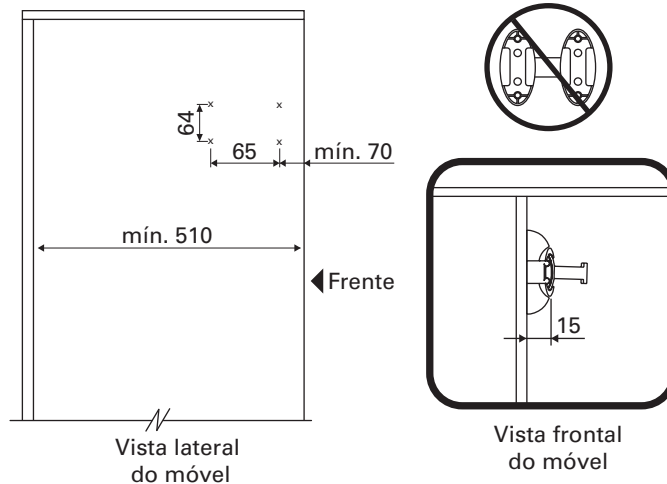

Porta lenço

Porta cinto

Para módulo com profundidade interna mínima de 510mm.

ATENÇÃO

PH n°2  
 Chave Philips

PZ n°2  
 Chave Pozidrive

Trena

Esp. min.  
 15mm

Componentes

Produto

Parafuso cabeça oval pozidrive

4 x

AMBIDESTRO - É possível rotacionar o produto para instalação.

ATENÇÃO

1 Instalação sem distanciador

Utilizar somente o parafuso que acompanha o produto.

ATENÇÃO

2 Instalação com distanciador

Utilizar os parafusos que acompanham o acessório e os que acompanham o produto.

ATENÇÃO

Acessórios opcionais

Distanciador

Parafuso cabeça chata philips

4 x