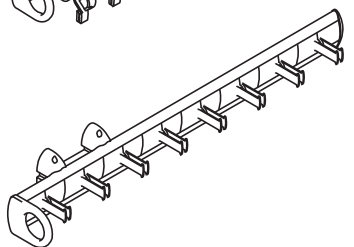

Porta lenço

Porta cinto

Para módulo com profundidade interna mínima de 510mm.

ATENÇÃO

PH n°2  
 Chave Philips

PZ n°2  
 Chave Pozidrive

Trena

Esp. min.  
 15mm

Componentes

Produto

Parafuso cabeça oval pozidrive

4 x

AMBIDESTRO - É possível rotacionar o produto para instalação.

ATENÇÃO

1 Instalação sem distanciador

Utilizar somente o parafuso que acompanha o produto.