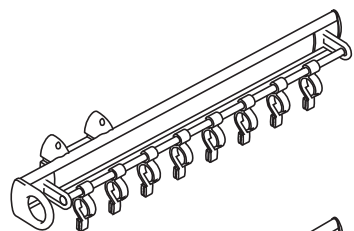

GIVI MOBILI ACESSÓRIOS PARA MÓVEIS LTDA.  
 Rua João Bettega, 4.800, Módulo V - CEP 81350-000 - CIC - Curitiba - PR  
 Fone: (41) 3906-8080 FAX: (41) 3906-8008  
 www.givimobili.com.br

PORTA CINTO E  
 PORTA LENÇO EXTRAÍVEL

Porta lenço

Porta cinto

Para módulo com profundidade interna mínima de 510mm.

ATENÇÃO

PH n°2  
 Chave Philips

PZ n°2  
 Chave Pozidrive

Trena

Esp. min.  
 15mm

Componentes

Produto

Parafuso cabeça oval pozidrive

4 x

AMBIDESTRO - É possível rotacionar o produto para instalação.

ATENÇÃO

1 Instalação sem distanciador

Utilizar somente o parafuso que acompanha o produto.