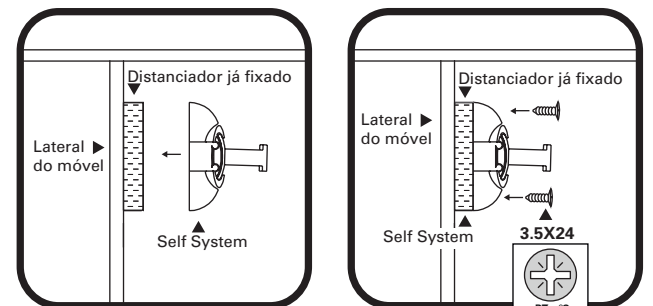

Componentes

Produto

Parafuso cabeça oval pozidrive

4 x

AMBIDESTRO - É possível rotacionar o produto para instalação.

ATENÇÃO

1 Instalação sem distanciador

Utilizar somente o parafuso que acompanha o produto.

ATENÇÃO

2 Instalação com distanciador

Utilizar os parafusos que acompanham o acessório e os que acompanham o produto.

ATENÇÃO

Acessórios opcionais

Distanciador

Parafuso cabeça chata philips

4 x