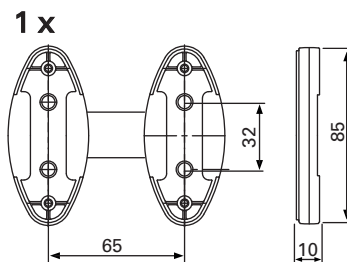

Componentes

Produto

Parafuso cabeça oval pozidrive

4 x

AMBIDESTRO - É possível rotacionar o produto para instalação.

ATENÇÃO

1 Instalação sem distanciador

Utilizar somente o parafuso que acompanha o produto.

ATENÇÃO

2 Instalação com distanciador

Utilizar os parafusos que acompanham o acessório e os que acompanham o produto.

ATENÇÃO

Acessórios opcionais

Distanciador

Parafuso cabeça chata philips

4 x