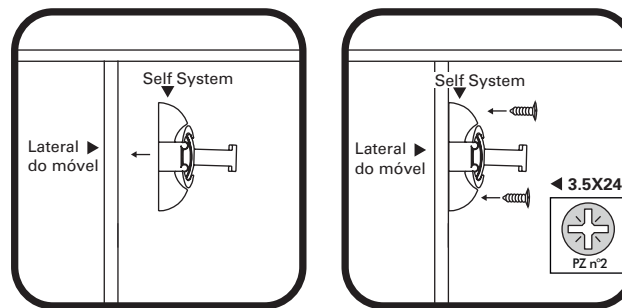

Componentes

Produto

Parafuso cabeça oval pozidrive

4 x

AMBIDESTRO - É possível rotacionar o produto para instalação.

ATENÇÃO

1 Instalação sem distanciador

Utilizar somente o parafuso que acompanha o produto.

ATENÇÃO

2 Instalação com distanciador

Utilizar os parafusos que acompanham o acessório e os que acompanham o produto.

ATENÇÃO

Acessórios opcionais

Distanciador

Parafuso cabeça chata philips

4 x