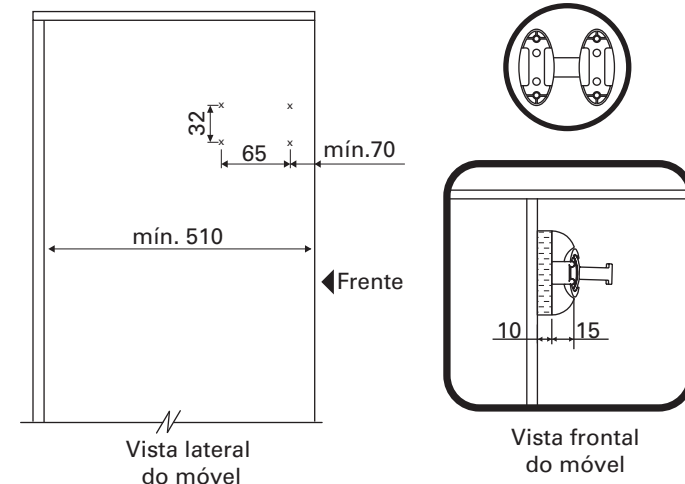

Porta lenço

Porta cinto

Para módulo com profundidade interna mínima de 510mm.

ATENÇÃO

PH n°2  
 Chave Philips

PZ n°2  
 Chave Pozidrive

Trena

Esp. min.  
 15mm

Componentes

Produto

Parafuso cabeça oval pozidrive

4 x

AMBIDESTRO - É possível rotacionar o produto para instalação.

ATENÇÃO

1 Instalação sem distanciador

Utilizar somente o parafuso que acompanha o produto.

ATENÇÃO

2 Instalação com distanciador

Utilizar os parafusos que acompanham o acessório e os que acompanham o produto.

ATENÇÃO

Acessórios opcionais

Distanciador

Parafuso cabeça chata philips

4 x