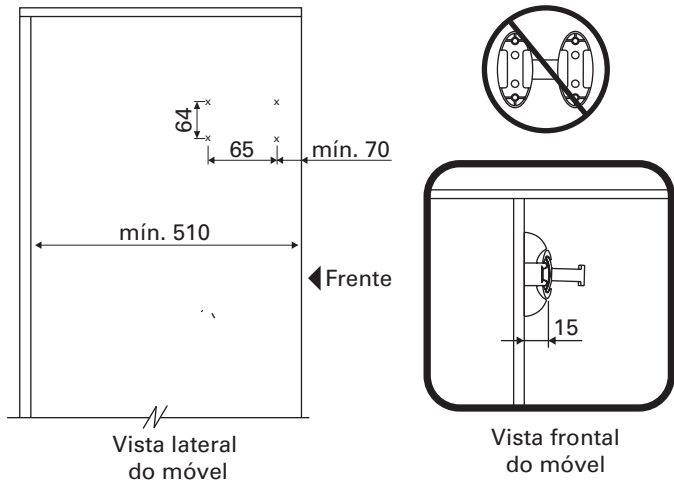

Chave Philips Chave Pozidrive Trena Esp. mín. 15mm

- Para módulo com profundidade interna mínima de 510mm.

Componentes

1x Porta gravatas
 OU
 1x Porta gravatas com bandeja

Parafuso cabeça oval pozidrive
 4x

AMBIDESTRO - É possível rotacionar o produto para instalação.

1 Instalação sem distanciador

Utilizar o parafuso que acompanha o produto. **ATENÇÃO**

Acessórios opcionais

Distanciador

Parafuso cabeça chata philips
 4x