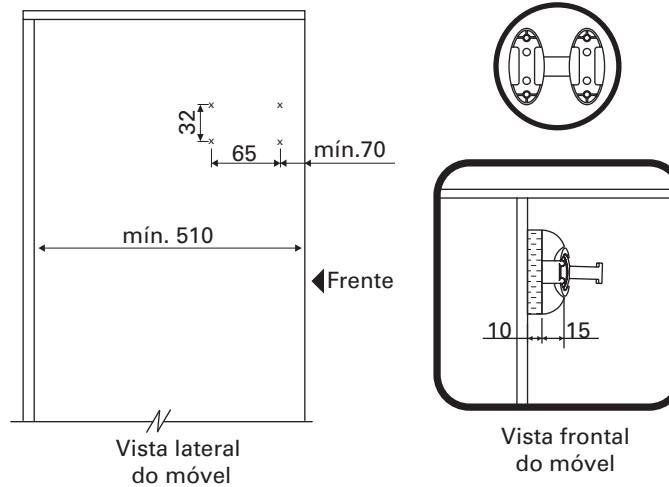

2 Instalação com distanciador