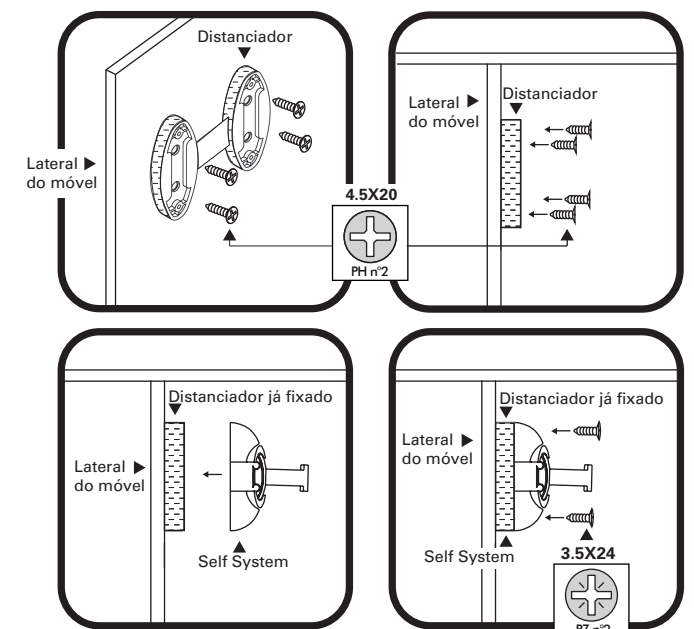

Chave Philips Chave Pozidrive Trena Esp. mín. 15mm

- Para módulo com profundidade interna mínima de 510mm.

Componentes

1x Porta gravatas
 OU
 1x Porta gravatas com bandeja

Parafuso cabeça oval pozidrive
 4x

AMBIDESTRO - É possível rotacionar o produto para instalação.

1 Instalação sem distanciador

Utilizar o parafuso que acompanha o produto. **ATENÇÃO**

Acessórios opcionais

Distanciador

Parafuso cabeça chata philips
 4x

2 Instalação com distanciador

Utilizar os parafusos que acompanham o acessório e os que acompanham o produto. **ATENÇÃO**

3 Posicionamento da bandeja