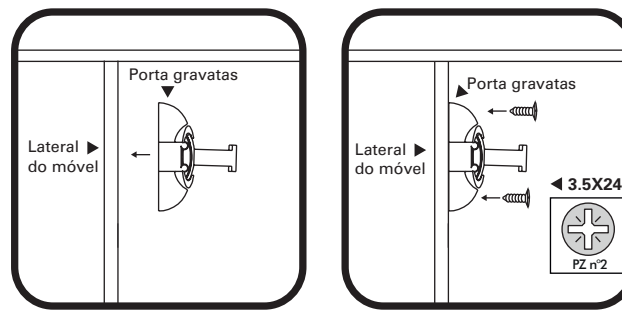

Chave Philips Chave Pozidrive Trena Esp. mín. 15mm

- Para módulo com profundidade interna mínima de 510mm.

Componentes

1x Porta gravatas
 OU
 1x Porta gravatas com bandeja

Parafuso cabeça oval pozidrive
 4x

AMBIDESTRO - É possível rotacionar o produto para instalação.

1 Instalação sem distanciador

Utilizar o parafuso que acompanha o produto. **ATENÇÃO**

Acessórios opcionais

Distanciador

Parafuso cabeça chata philips
 4x