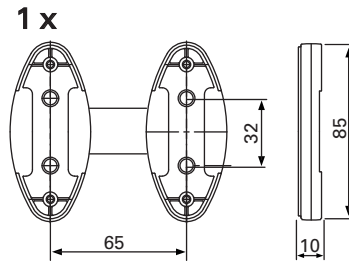

Chave Philips Chave Pozidrive Trena Esp. mín. 15mm

- Para módulo com profundidade interna mínima de 510mm.

Componentes

1x Porta gravatas
 OU
 1x Porta gravatas com bandeja

Parafuso cabeça oval pozidrive
 4x

AMBIDESTRO - É possível rotacionar o produto para instalação.

1 Instalação sem distanciador

Utilizar o parafuso que acompanha o produto. **ATENÇÃO**

Acessórios opcionais

Distanciador

Parafuso cabeça chata philips
 4x