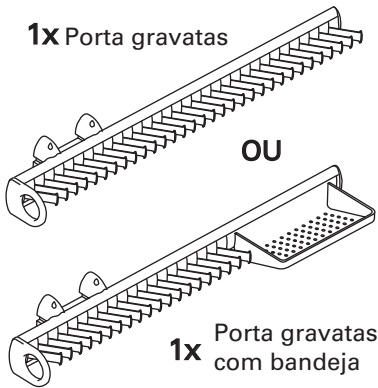

Chave Philips Chave Pozidrive Trena Esp. mín. 15mm

- Para módulo com profundidade interna mínima de 510mm.

Componentes

1x Porta gravatas
 OU
 1x Porta gravatas com bandeja

Parafuso cabeça oval pozidrive
 4x

AMBIDESTRO - É possível rotacionar o produto para instalação.

1 Instalação sem distanciador

Utilizar o parafuso que acompanha o produto. **ATENÇÃO**

Acessórios opcionais

Distanciador

Parafuso cabeça chata philips
 4x