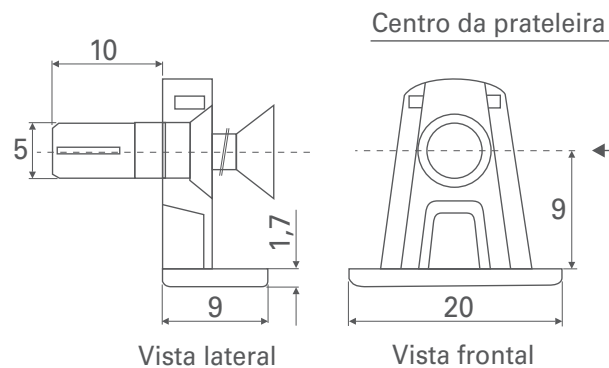

- Para painéis de 18mm
- Chave posidrive N° 2
- Componente em Zamak

**Componentes**

**1x**  
Apoio

**1x**  
Suporte

**Principais medidas**

Apoio autobloqueador em metal com bucha plástica para painel de 18mm

**Centro da prateleira**

**Aplicação na lateral do móvel**

Inserir o suporte no furo com Ø5mm.

Parafusar o suporte até travar.

Suporte para prateleira expansivo em plástico preto para painel de 18mm