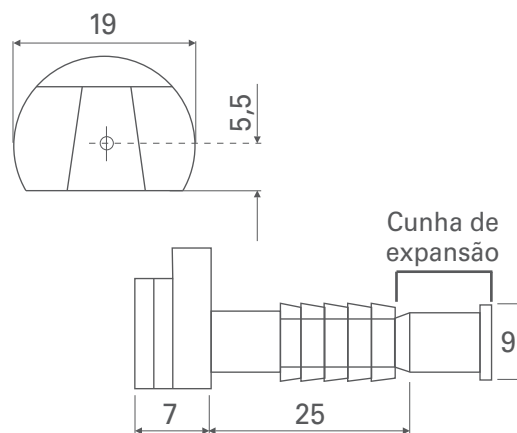

- Para painéis de 18mm
- Chave posidrive N° 2
- Componente em Zamak

**Componentes**

**1x**  
Apoio

**1x**  
Suporte

**Principais medidas**

Apoio autobloqueador em metal com bucha plástica para painel de 18mm

**Centro da prateleira**

**Aplicação na lateral do móvel**

Inserir o suporte no furo com Ø5mm.

Parafusar o suporte até travar.

Suporte para prateleira expansivo em plástico preto para painel de 18mm