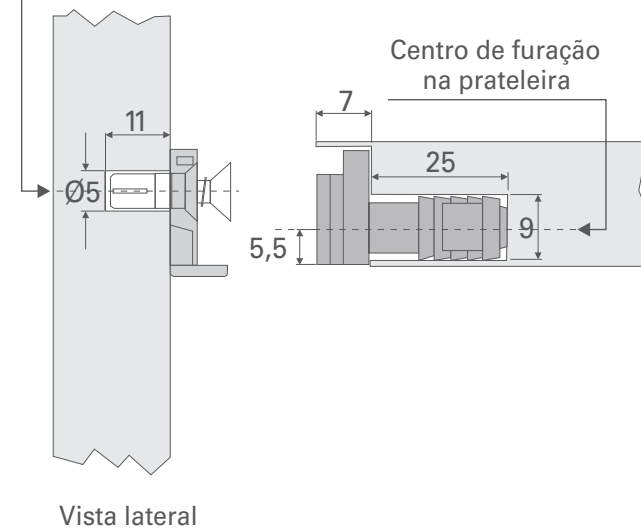

- Para painéis de 18mm
- Chave posidrive N° 2
- Componente em Zamak

**Componentes**

**1x**  
Apoio

**1x**  
Suporte

**Principais medidas**

Apoio autobloqueador em metal com bucha plástica para painel de 18mm

**Centro da prateleira**

**Aplicação na lateral do móvel**

Inserir o suporte no furo com Ø5mm.

Parafusar o suporte até travar.

Suporte para prateleira expansivo em plástico preto para painel de 18mm