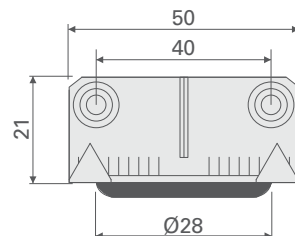

Componentes

1X Nivelador

Medidas básicas

Painel com espessura mínima 18mm

1 Medidas para instalação

VISTA LATERAL

2 Aplicação

Utilizar martelo para aplicação do nivelador somente em painéis de MDP. Para painéis de MDF, fazer pré-furo.

Com o auxílio de um martelo de borracha encaixar o nivelador na base do módulo.

Fixar com parafuso Ø4mm.

Após instalado, efetuar a regulagem de altura com a chave Allen 6.