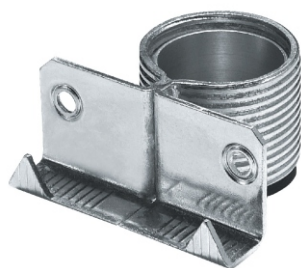

GIVI MOBILI ACESSÓRIOS PARA MÓVEIS LTDA.

Rua João Bettega, 4.800, Módulo V - CEP 81350-000 - CIC - Curitiba - PR

Fone: (41) 3906-8080 FAX: (41) 3906-8008

www.givimobili.com.br

NIVELADOR LATERAL

- Nivelador metálico fixado internamente à lateral do móvel
- Acabamento zincado e base em ABS

Componentes

1X Nivelador

Medidas básicas

Painel com espessura mínima 18mm

1 Medidas para instalação

VISTA LATERAL

2 Aplicação

Utilizar martelo para aplicação do nivelador somente em painéis de MDP. Para painéis de MDF, fazer pré-furo.

Com o auxílio de um martelo de borracha encaixar o nivelador na base do módulo.

Fixar com parafuso Ø4mm.

Após instalado, efetuar a regulagem de altura com a chave Allen 6.