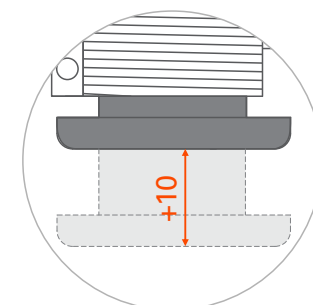

Componentes

1X Nivelador

Medidas básicas

Painel com espessura mínima 18mm

1 Medidas para instalação

VISTA LATERAL

2 Aplicação

Utilizar martelo para aplicação do nivelador somente em painéis de MDP. Para painéis de MDF, fazer pré-furo.

Com o auxílio de um martelo de borracha encaixar o nivelador na base do módulo.

Fixar com parafuso Ø4mm.

Após instalado, efetuar a regulagem de altura com a chave Allen 6.