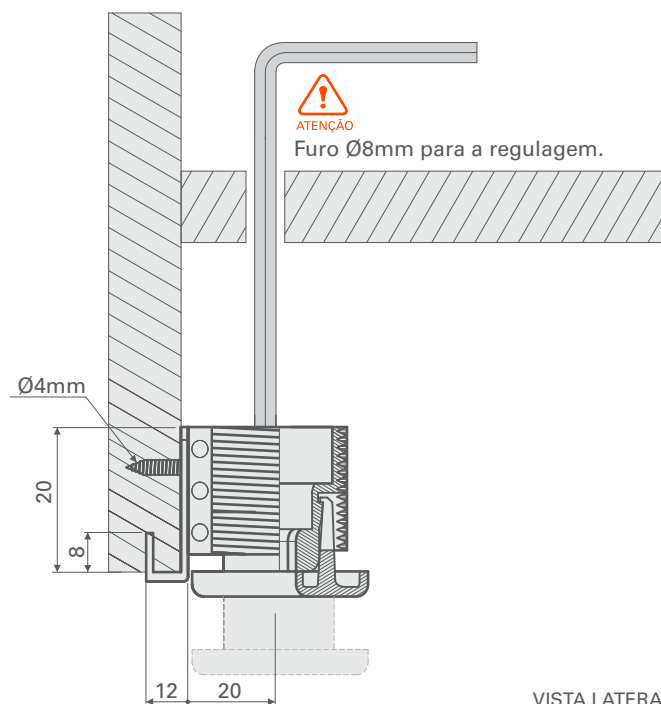

GIVI MOBILI ACESSÓRIOS PARA MÓVEIS LTDA.

Rua João Bettega, 4.800, Módulo V - CEP 81350-000 - CIC - Curitiba - PR

Fone: (41) 3906-8080 FAX: (41) 3906-8008

www.givimobili.com.br

NIVELADOR LATERAL

- Nivelador metálico fixado internamente à lateral do móvel
- Acabamento zincado e base em ABS

Componentes

1X Nivelador

Medidas básicas

Painel com espessura mínima 18mm

1 Medidas para instalação

VISTA LATERAL

2 Aplicação

Utilizar martelo para aplicação do nivelador somente em painéis de MDP. Para painéis de MDF, fazer pré-furo.

Com o auxílio de um martelo de borracha encaixar o nivelador na base do módulo.

Fixar com parafuso Ø4mm.

Após instalado, efetuar a regulagem de altura com a chave Allen 6.