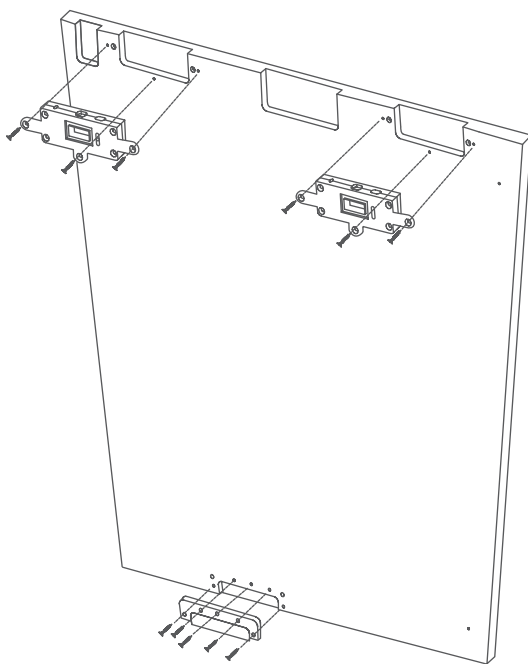

INSTRUÇÕES DE MONTAGEM

 Animação de montagem disponível no site

MEDIDAS DE INSTALAÇÃO

07

SISTEMAS DESLIZANTES

x = Distância entre o fim do trilho e a lateral externa do móvel

A largura interna do móvel pode ser até 200mm maior que o tamanho do trilho, que neste caso deve estar centralizado.

O acesso ao vão interno diminui de acordo com a distância entre o trilho e a lateral externa do móvel.
Ex.: Se utilizados 50mm de cada lado, esta será a medida do recobrimento.

Altura da porta = Altura total - 33

> COMPONENTES DO SISTEMA

 ATENÇÃO Não cortar/alterar os trilhos

Trilho superior

Trilho inferior

Clips de fixação

Capa para nivelador

Acabamento para trilho

Angulador superior

Reguladores superiores

Reguladores inferiores

> APLICAÇÃO DOS REGULADORES

Vista interna da porta direita

*Largura mínima do perfil para as furações necessárias.

Consulte o fabricante do quadro de alumínio para informações sobre possibilidade de executar as usinagens no perfil.