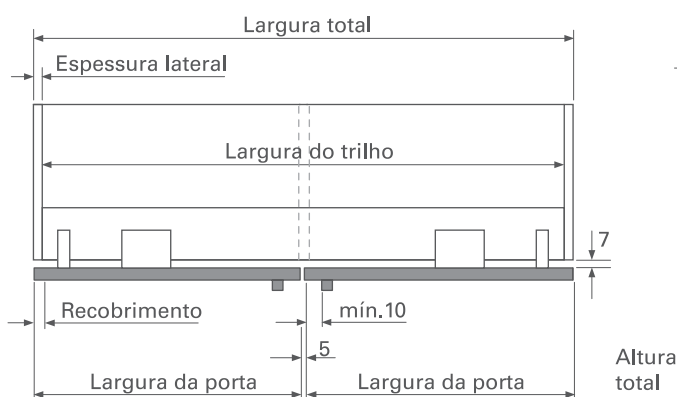

INFORMAÇÕES TÉCNICAS

	Sistema para 2 portas		Fechamento e abertura amortizados		Regulagem tridimensional
	Espessura mínima de 18mm		Largura das portas mínima 800mm máxima 2000mm		Capacidade de carga por porta 70kg
	Chave allen 2,5		Chave allen 4		Chave de boca 10
	Compatível com porta de alumínio clipper				

INSTRUÇÕES DE MONTAGEM

 Animação de montagem disponível no site

MEDIDAS DE INSTALAÇÃO

07

SISTEMAS DESLIZANTES

x = Distância entre o fim do trilho e a lateral externa do móvel

A largura interna do móvel pode ser até 200mm maior que o tamanho do trilho, que neste caso deve estar centralizado.

O acesso ao vão interno diminui de acordo com a distância entre o trilho e a lateral externa do móvel.
Ex.: Se utilizados 50mm de cada lado, esta será a medida do recobrimento.

Altura da porta = Altura total - 33

> COMPONENTES DO SISTEMA

 ATENÇÃO Não cortar/alterar os trilhos

Trilho superior

Trilho inferior

Clips de fixação

Capa para nivelador

Acabamento para trilho

Angulador superior