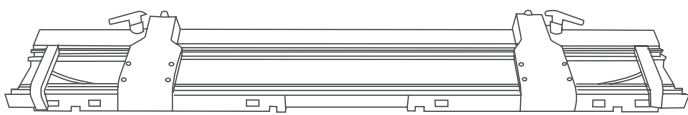

INFORMAÇÕES TÉCNICAS

	Sistema para 2 portas		Fechamento e abertura amortizados		Regulagem tridimensional
	Espessura mínima de 18mm		Largura das portas mínima 800mm máxima 2000mm		Capacidade de carga por porta 70kg
	Chave allen 2,5		Chave allen 4		Chave de boca 10
	Compatível com porta de alumínio clipper				

INSTRUÇÕES DE MONTAGEM

 Animação de montagem disponível no site

MEDIDAS DE INSTALAÇÃO

07

SISTEMAS DESLIZANTES

x = Distância entre o fim do trilho e a lateral externa do móvel

A largura interna do móvel pode ser até 200mm maior que o tamanho do trilho, que neste caso deve estar centralizado.

O acesso ao vão interno diminui de acordo com a distância entre o trilho e a lateral externa do móvel.
Ex.: Se utilizados 50mm de cada lado, esta será a medida do recobrimento.

Altura da porta = Altura total - 33

> COMPONENTES DO SISTEMA

 ATENÇÃO Não cortar/alterar os trilhos

Trilho superior

Trilho inferior

Clips de fixação

Capa para nivelador

Acabamento para trilho

Angulador superior