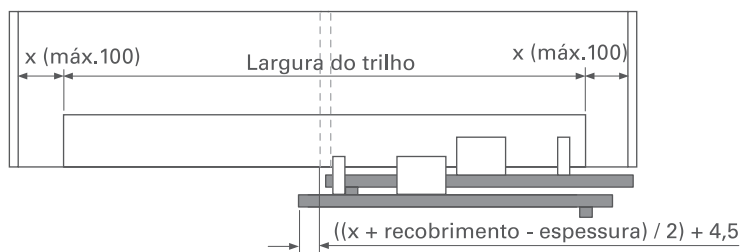

INFORMAÇÕES TÉCNICAS

	Sistema para 2 portas		Fechamento e abertura amortizados		Regulagem tridimensional
	Espessura mínima de 18mm		Largura das portas mínima 800mm máxima 2000mm		Capacidade de carga por porta 70kg
	Chave allen 2,5		Chave allen 4		Chave de boca 10
	Compatível com porta de alumínio clipper				

INSTRUÇÕES DE MONTAGEM

 Animação de montagem disponível no site

MEDIDAS DE INSTALAÇÃO

07

SISTEMAS DESLIZANTES

x = Distância entre o fim do trilho e a lateral externa do móvel

A largura interna do móvel pode ser até 200mm maior que o tamanho do trilho, que neste caso deve estar centralizado.

O acesso ao vão interno diminui de acordo com a distância entre o trilho e a lateral externa do móvel.
Ex.: Se utilizados 50mm de cada lado, esta será a medida do recobrimento.

Altura da porta = Altura total - 33