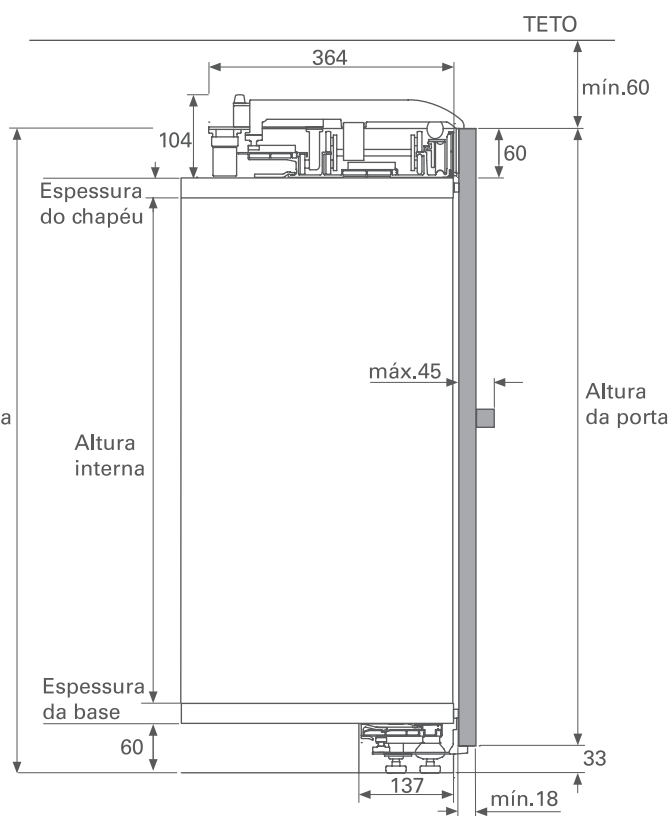

INFORMAÇÕES TÉCNICAS

	Sistema para 2 portas		Fechamento e abertura amortizados		Regulagem tridimensional
	Espessura mínima de 18mm		Largura das portas mínima 800mm máxima 2000mm		Capacidade de carga por porta 70kg
	Chave allen 2,5		Chave allen 4		Chave de boca 10
	Compatível com porta de alumínio clipper				

INSTRUÇÕES DE MONTAGEM

 Animação de montagem disponível no site

MEDIDAS DE INSTALAÇÃO

07

SISTEMAS DESLIZANTES

x = Distância entre o fim do trilho e a lateral externa do móvel

A largura interna do móvel pode ser até 200mm maior que o tamanho do trilho, que neste caso deve estar centralizado.

O acesso ao vão interno diminui de acordo com a distância entre o trilho e a lateral externa do móvel.
Ex.: Se utilizados 50mm de cada lado, esta será a medida do recobrimento.

Altura da porta = Altura total - 33

> COMPONENTES DO SISTEMA

 ATENÇÃO Não cortar/alterar os trilhos

Trilho superior

Trilho inferior

Clips de fixação

Capa para nivelador

Acabamento para trilho

Angulador superior