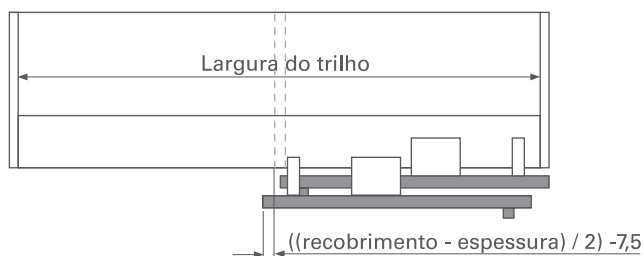

INFORMAÇÕES TÉCNICAS

	Sistema para 2 portas		Fechamento e abertura amortizados		Regulagem tridimensional
	Espessura mínima de 18mm		Largura das portas mínima 800mm máxima 2000mm		Capacidade de carga por porta 70kg
	Chave allen 2,5		Chave allen 4		Chave de boca 10
	Compatível com porta de alumínio clipper				

INSTRUÇÕES DE MONTAGEM

 Animação de montagem disponível no site

MEDIDAS DE INSTALAÇÃO

07

SISTEMAS DESLIZANTES

x = Distância entre o fim do trilho e a lateral externa do móvel

A largura interna do móvel pode ser até 200mm maior que o tamanho do trilho, que neste caso deve estar centralizado.

O acesso ao vão interno diminui de acordo com a distância entre o trilho e a lateral externa do móvel.
Ex.: Se utilizados 50mm de cada lado, esta será a medida do recobrimento.

Altura da porta = Altura total - 33