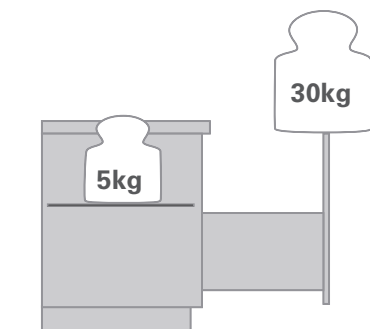

> INFORMAÇÕES TÉCNICAS

Fechamento amortizado

Regulagem tridimensional

Para móveis com 400mm  
450mm  
500mm  
600mm

Largura interna mínima 362mm  
412mm  
462mm  
562mm

Altura interna livre mínima 370mm

Capacidade de 20 a 56 litros

Cinza

Componente em aço

Componente em polipropileno

> INSTRUÇÕES DE MONTAGEM

Animação de montagem disponível no site

> MEDIDAS DE INSTALAÇÃO

## COMPOSIÇÕES POSSÍVEIS

\* OKO LINER MAXI recipiente de 423 mm – altura mínima 470 mm  
OKO LINER recipiente de 323 mm – altura mínima 370 mm

CÓDIGO	DESCRIÇÃO
83250080001	Lixeira Oko Liner com 1 recipiente de 28 litros para módulo 400 mm
83250080002	Lixeira Oko Liner com 2 recipientes de 10 litros para módulo 400 mm
83250080003	Lixeira Oko Liner com 2 recipientes de 16 litros para módulo 450 mm
83250080004	Lixeira Oko Liner Maxi com 2 recipientes de 21 litros para módulo 450 mm
83250080005	Lixeira Oko Liner com 1 recipiente de 16 litros e 1 recipiente de 22 litros para módulo 500 mm
83250080006	Lixeira Oko Liner com 2 recipientes de 10 litros e 1 recipiente de 16 litros para módulo 500 mm
83250080007	Lixeira Oko Liner Maxi com 1 recipiente de 21 litros e 1 recipiente de 28 litros para módulo 500 mm
83250080008	Lixeira Oko Liner com 1 recipiente de 22 litros e 2 recipientes 10 litros para módulo 600 mm
83250080009	Lixeira Oko Liner com 2 recipientes de 22 litros para módulo 600 mm
83250080010	Lixeira Oko Liner Maxi com 2 recipientes de 28 litros para módulo 600 mm