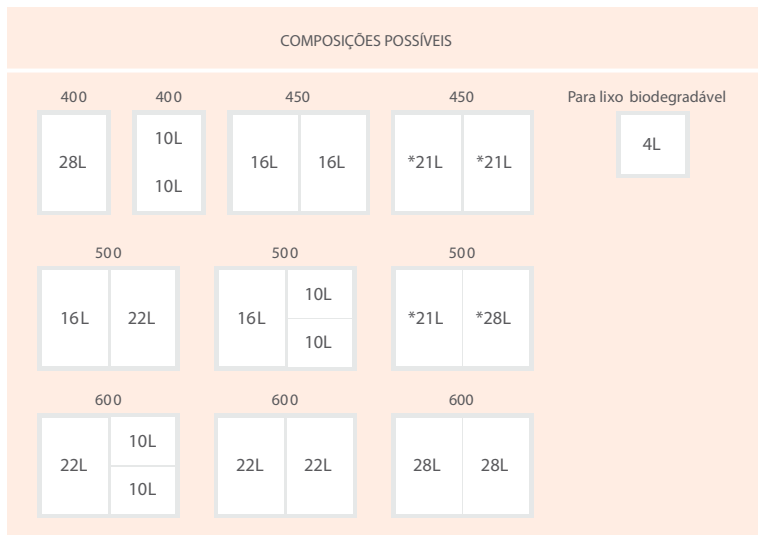

> INFORMAÇÕES TÉCNICAS

Fechamento amortizado

Regulagem tridimensional

Para móveis com 400mm  
450mm  
500mm  
600mm

Largura interna mínima 362mm  
412mm  
462mm  
562mm

Altura interna livre mínima 370mm

Capacidade de 20 a 56 litros

Cinza

Componente em aço

Componente em polipropileno

> INSTRUÇÕES DE MONTAGEM

Animação de montagem disponível no site

> MEDIDAS DE INSTALAÇÃO

## COMPOSIÇÕES POSSÍVEIS

\* OKO LINER MAXI recipiente de 423 mm – altura mínima 470 mm  
OKO LINER recipiente de 323 mm – altura mínima 370 mm

CÓDIGO	DESCRIÇÃO
83250080001	Lixeira Oko Liner com 1 recipiente de 28 litros para módulo 400 mm
83250080002	Lixeira Oko Liner com 2 recipientes de 10 litros para módulo 400 mm
83250080003	Lixeira Oko Liner com 2 recipientes de 16 litros para módulo 450 mm
83250080004	Lixeira Oko Liner Maxi com 2 recipientes de 21 litros para módulo 450 mm
83250080005	Lixeira Oko Liner com 1 recipiente de 16 litros e 1 recipiente de 22 litros para módulo 500 mm
83250080006	Lixeira Oko Liner com 2 recipientes de 10 litros e 1 recipiente de 16 litros para módulo 500 mm
83250080007	Lixeira Oko Liner Maxi com 1 recipiente de 21 litros e 1 recipiente de 28 litros para módulo 500 mm
83250080008	Lixeira Oko Liner com 1 recipiente de 22 litros e 2 recipientes 10 litros para módulo 600 mm
83250080009	Lixeira Oko Liner com 2 recipientes de 22 litros para módulo 600 mm
83250080010	Lixeira Oko Liner Maxi com 2 recipientes de 28 litros para módulo 600 mm