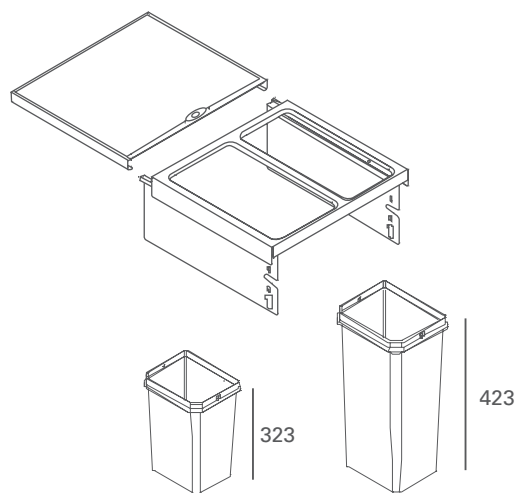

> INFORMAÇÕES TÉCNICAS

Fechamento amortizado

Regulagem tridimensional

Para móveis com 400mm  
450mm  
500mm  
600mm

Largura interna mínima 362mm  
412mm  
462mm  
562mm

Altura interna livre mínima 370mm

Capacidade de 20 a 56 litros

Cinza

Componente em aço

Componente em polipropileno

> INSTRUÇÕES DE MONTAGEM

Animação de montagem disponível no site

> MEDIDAS DE INSTALAÇÃO

## COMPOSIÇÕES POSSÍVEIS

\* OKO LINER MAXI recipiente de 423 mm – altura mínima 470 mm  
OKO LINER recipiente de 323 mm – altura mínima 370 mm

CÓDIGO	DESCRIÇÃO
83250080001	Lixeira Oko Liner com 1 recipiente de 28 litros para módulo 400 mm
83250080002	Lixeira Oko Liner com 2 recipientes de 10 litros para módulo 400 mm
83250080003	Lixeira Oko Liner com 2 recipientes de 16 litros para módulo 450 mm
83250080004	Lixeira Oko Liner Maxi com 2 recipientes de 21 litros para módulo 450 mm
83250080005	Lixeira Oko Liner com 1 recipiente de 16 litros e 1 recipiente de 22 litros para módulo 500 mm
83250080006	Lixeira Oko Liner com 2 recipientes de 10 litros e 1 recipiente de 16 litros para módulo 500 mm
83250080007	Lixeira Oko Liner Maxi com 1 recipiente de 21 litros e 1 recipiente de 28 litros para módulo 500 mm
83250080008	Lixeira Oko Liner com 1 recipiente de 22 litros e 2 recipientes 10 litros para módulo 600 mm
83250080009	Lixeira Oko Liner com 2 recipientes de 22 litros para módulo 600 mm
83250080010	Lixeira Oko Liner Maxi com 2 recipientes de 28 litros para módulo 600 mm