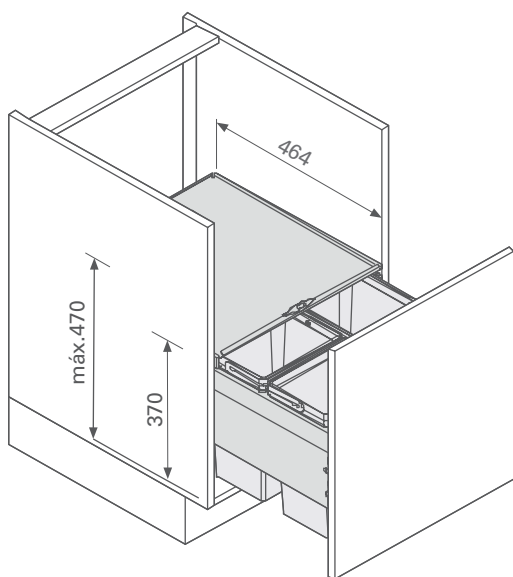

> INFORMAÇÕES TÉCNICAS

Fechamento amortizado

Regulagem tridimensional

Para móveis com 400mm  
450mm  
500mm  
600mm

Largura interna mínima 362mm  
412mm  
462mm  
562mm

Altura interna livre mínima 370mm

Capacidade de 20 a 56 litros

Cinza

Componente em aço

Componente em polipropileno

> INSTRUÇÕES DE MONTAGEM

Animação de montagem disponível no site

> MEDIDAS DE INSTALAÇÃO

## COMPOSIÇÕES POSSÍVEIS

\* OKO LINER MAXI recipiente de 423 mm – altura mínima 470 mm  
OKO LINER recipiente de 323 mm – altura mínima 370 mm

CÓDIGO	DESCRIÇÃO
83250080001	Lixeira Oko Liner com 1 recipiente de 28 litros para módulo 400 mm
83250080002	Lixeira Oko Liner com 2 recipientes de 10 litros para módulo 400 mm
83250080003	Lixeira Oko Liner com 2 recipientes de 16 litros para módulo 450 mm
83250080004	Lixeira Oko Liner Maxi com 2 recipientes de 21 litros para módulo 450 mm
83250080005	Lixeira Oko Liner com 1 recipiente de 16 litros e 1 recipiente de 22 litros para módulo 500 mm
83250080006	Lixeira Oko Liner com 2 recipientes de 10 litros e 1 recipiente de 16 litros para módulo 500 mm
83250080007	Lixeira Oko Liner Maxi com 1 recipiente de 21 litros e 1 recipiente de 28 litros para módulo 500 mm
83250080008	Lixeira Oko Liner com 1 recipiente de 22 litros e 2 recipientes 10 litros para módulo 600 mm
83250080009	Lixeira Oko Liner com 2 recipientes de 22 litros para módulo 600 mm
83250080010	Lixeira Oko Liner Maxi com 2 recipientes de 28 litros para módulo 600 mm